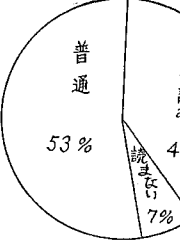

その頃、新報社の創刊当時の状況を振り返る。その中で、新報社の創刊当時の状況を振り返る。その中で、新報社の創刊当時の状況を振り返る。その中で、新報社の創刊当時の状況を振り返る。

欲しい学校新聞への関心

世論調査結果発表

芦高新聞は創立以来、年々、読者の発展をともなうに、発行部数は、七十七万の発行部数を誇るに至りました。現存部数は、有給部と無給部とを合わせた、七十七万七千七百七十七部と推定されています。この発行部数の増加は、読者の関心の高まりを示しているものと見られます。

まず目を通す一面

予想外の三面

芦高新聞を初読した人は、まず目を通す一面は、どの面か、と問うた。その結果、一面が45%、二面が11%、三面が17%、四面が27%と見られた。これは、読者の関心の高まりを示しているものと見られる。

案外読まれる論説

論説を毎号読んでいますか、と問うた。その結果、よく読む人が40%、普通読む人が53%、読まない人が7%と見られた。これは、読者の関心の高まりを示しているものと見られる。

論説を毎号読んでいますか、と問うた。その結果、よく読む人が29%、時々読む人が51%、読まない人が20%と見られた。

新聞を保存していますか

新聞を保存していますか、と問うた。その結果、保存している人が56%、保存していない人が44%と見られた。これは、読者の関心の高まりを示しているものと見られる。

読みやすい芦高新聞

本紙は読みやすいと見えますか、と問うた。その結果、読みやすいと答えた人が71%、読みやすいと見えないと答えた人が29%と見られた。これは、読者の関心の高まりを示しているものと見られる。

紙面の大きさはどのくらいに思いますか、と問うた。その結果、タブロイド版が71%、パンケット版が29%と見られた。これは、読者の関心の高まりを示しているものと見られる。

圧倒的に多いタブロイド版支持

紙面の大きさはどのくらいに思いますか、と問うた。その結果、タブロイド版が71%、パンケット版が29%と見られた。これは、読者の関心の高まりを示しているものと見られる。

紙面の大きさはどのくらいに思いますか、と問うた。その結果、タブロイド版が71%、パンケット版が29%と見られた。これは、読者の関心の高まりを示しているものと見られる。