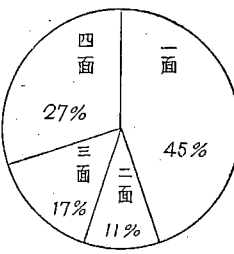

「声高新聞」に望む

河合洋三

「声高新聞」に望む。その中で、新報社の創刊当時の状況を振り返る。その中で、新報社の創刊当時の状況を振り返る。その中で、新報社の創刊当時の状況を振り返る。その中で、新報社の創刊当時の状況を振り返る。

その頃、新報社の創刊当時の状況を振り返る。その中で、新報社の創刊当時の状況を振り返る。その中で、新報社の創刊当時の状況を振り返る。その中で、新報社の創刊当時の状況を振り返る。

その頃、新報社の創刊当時の状況を振り返る。その中で、新報社の創刊当時の状況を振り返る。その中で、新報社の創刊当時の状況を振り返る。その中で、新報社の創刊当時の状況を振り返る。

その頃、新報社の創刊当時の状況を振り返る。その中で、新報社の創刊当時の状況を振り返る。その中で、新報社の創刊当時の状況を振り返る。その中で、新報社の創刊当時の状況を振り返る。

欲しい学校新聞への関心

世論調査結果発表

芦高新聞は創立以来、年々、読者の発展をともなうに、発行部数は、七十七万の発行部数を誇るに至りました。現存部数は、有給部と無給部とを合わせた、七十七万七千七百七十七部と推定されています。この発行部数の増加は、読者の関心の高まりを示しているものと見られます。

まず目を通す一面

予想外の三面

芦高新聞を初読した人は、まず目を通す一面は、どの面か、と問うた。その結果、一面が45%、二面が11%、三面が17%、四面が27%と見られた。これは、読者の関心の高まりを示しているものと見られる。

案外読まれる論説

論説を毎号読んでいますか、と問うた。その結果、よく読む人が40%、普通読む人が53%、読まない人が7%と見られた。これは、読者の関心の高まりを示しているものと見られる。