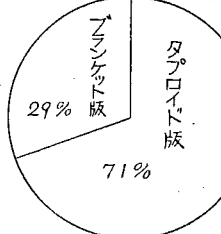

その頃、新報社の創刊当時の状況を振り返る。その中で、新報社の創刊当時の状況を振り返る。その中で、新報社の創刊当時の状況を振り返る。その中で、新報社の創刊当時の状況を振り返る。

欲しい学校新聞への関心

世論調査結果発表

芦高新聞は創立以来、年々、読者の発展をともなうに、発行部数は、七十七万の発行部数を誇るに至りました。現存部数は、有給部と無給部とを合わせた、七十七万七千七百七十七部と推定されています。この発行部数の増加は、読者の関心の高まりを示しているものと見られます。

まず目を通す一面

予想外の三面

芦高新聞を初読した人は、まず目を通す一面は、どの面か、と問うた。その結果、一面が45%、二面が11%、三面が17%、四面が27%と見られた。これは、読者の関心の高まりを示しているものと見られる。

案外読まれる論説

論説を毎号読んでいますか、と問うた。その結果、よく読む人が40%、普通読む人が53%、読まない人が7%と見られた。これは、読者の関心の高まりを示しているものと見られる。

論説を毎号読んでいますか、と問うた。その結果、よく読む人が29%、時々読む人が51%、読まない人が20%と見られた。

新聞を保存していますか

新聞を保存していますか、と問うた。その結果、保存している人が56%、保存していない人が44%と見られた。これは、読者の関心の高まりを示しているものと見られる。

読みやすい芦高新聞

本紙は読みやすいと見えますか、と問うた。その結果、読みやすいと答えた人が71%、読みやすいと見えないと答えた人が29%と見られた。これは、読者の関心の高まりを示しているものと見られる。

紙面の大きさはどのくらいに思いますか、と問うた。その結果、タブロイド版が71%、パンケット版が29%と見られた。これは、読者の関心の高まりを示しているものと見られる。

圧倒的に多いタブロイド版支持

紙面の大きさはどのくらいに思いますか、と問うた。その結果、タブロイド版が71%、パンケット版が29%と見られた。これは、読者の関心の高まりを示しているものと見られる。

紙面の大きさはどのくらいに思いますか、と問うた。その結果、タブロイド版が71%、パンケット版が29%と見られた。これは、読者の関心の高まりを示しているものと見られる。