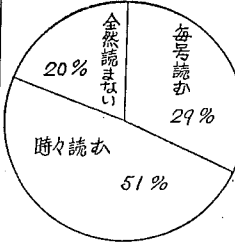

その頃、新報社の創刊当時の状況を振り返る。その中で、新報社の創刊当時の状況を振り返る。その中で、新報社の創刊当時の状況を振り返る。その中で、新報社の創刊当時の状況を振り返る。

欲しい学校新聞への関心

世論調査結果発表

芦高新聞は創立以来、年々、読者の発展をともなうに、発行部数は、七十七万の発行部数を誇るに至りました。現存部数は、有給部と無給部とを合わせた、七十七万七千七百七十七部と推定されています。この発行部数の増加は、読者の関心の高まりを示しているものと見られます。

まず目を通す一面

予想外の三面

芦高新聞を初読した人は、まず目を通す一面は、どの面か、と問うた。その結果、一面が45%、二面が11%、三面が17%、四面が27%と見られた。これは、読者の関心の高まりを示しているものと見られる。

案外読まれる論説

論説を毎号読んでいますか、と問うた。その結果、よく読む人が40%、普通読む人が53%、読まない人が7%と見られた。これは、読者の関心の高まりを示しているものと見られる。

論説を毎号読んでいますか、と問うた。その結果、よく読む人が29%、時々読む人が51%、読まない人が20%と見られた。

新聞を保存していますか

新聞を保存していますか、と問うた。その結果、保存している人が56%、保存していない人が44%と見られた。これは、読者の関心の高まりを示しているものと見られる。

読みやすい芦高新聞

本紙は読みやすいと見えますか、と問うた。その結果、読みやすいと答えた人が71%、読みやすいと見えないと答えた人が29%と見られた。これは、読者の関心の高まりを示しているものと見られる。